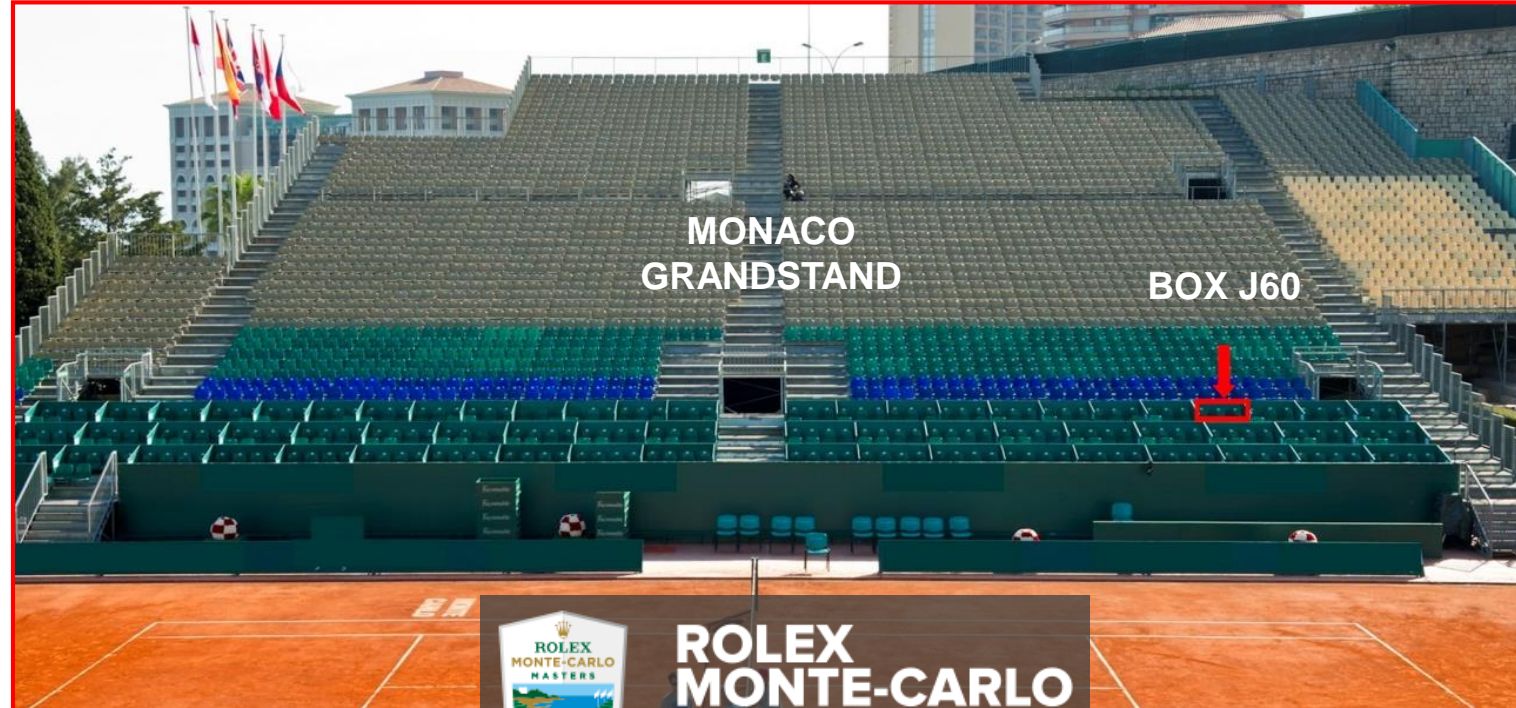

LOGE J60

- ★ Capacité : 4 personnes
- ★ Situation : Tribune « Monaco », Court Central
- ★ Accès au Village VIP

Vue depuis la loge J60

TRIBUNE MONACO

LOGE J60

**ROLEX
MONTE-CARLO
MASTERS**

13-21 AVRIL 2019

B O X J60

- ★ Capacity : 4 persons
- ★ Location : Grandstand « Monaco », Central Court
- ★ Village VIP access

Viewing from the box J60

ROLEX
MONTE-CARLO
MASTERS

13-21 APRIL 2019