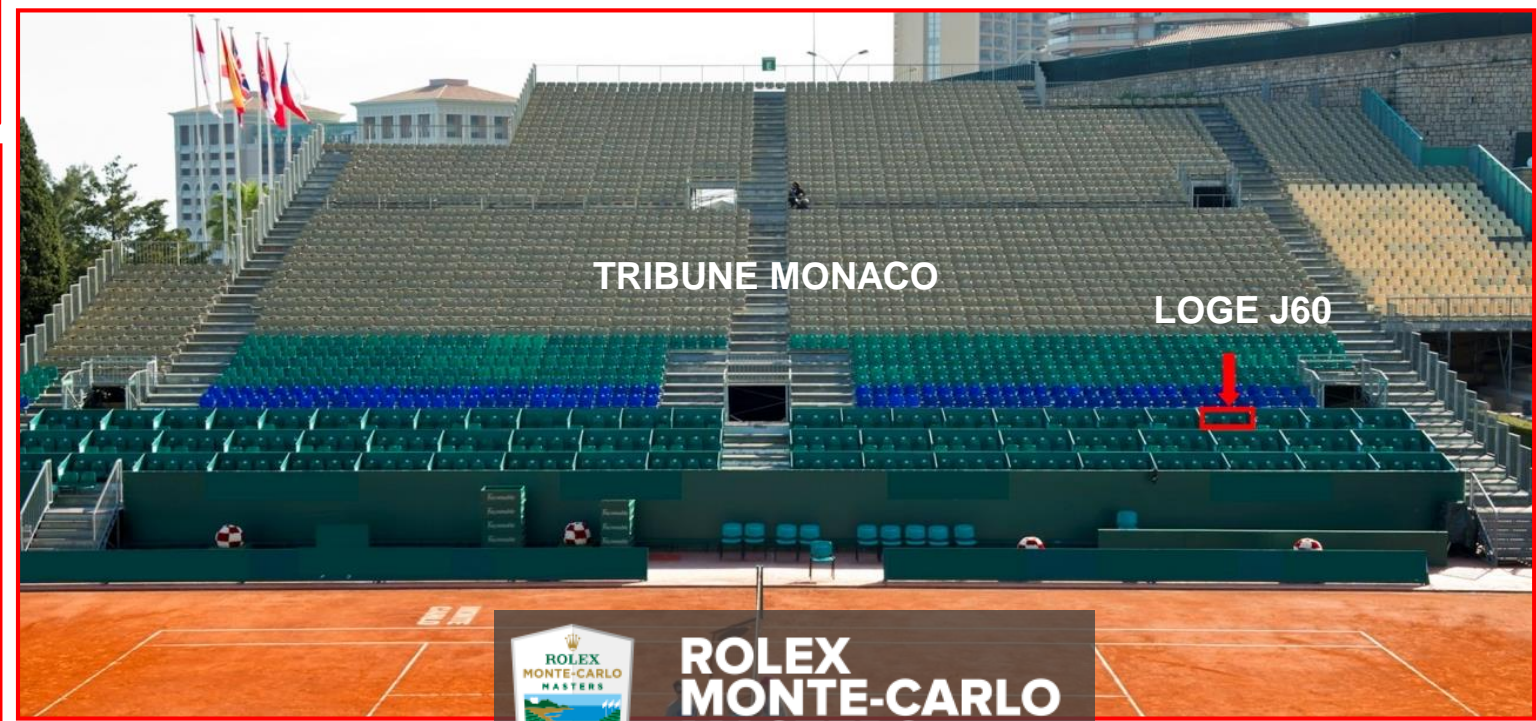

LOGE J60

- ★ Capacité : 4 personnes
- ★ Situation : Tribune « Monaco », Court Central
- ★ Accès au Village VIP

Vue depuis la loge J60

TRIBUNE MONACO

LOGE J60

**ROLEX
MONTE-CARLO
MASTERS**

13-21 AVRIL 2019

B O X J60

- ★ Capacity : 4 persons
- ★ Location : Grandstand « Monaco », Central Court
- ★ Village VIP access

Viewing from the box J60

ROLEX
MONTE-CARLO
MASTERS

13-21 APRIL 2019