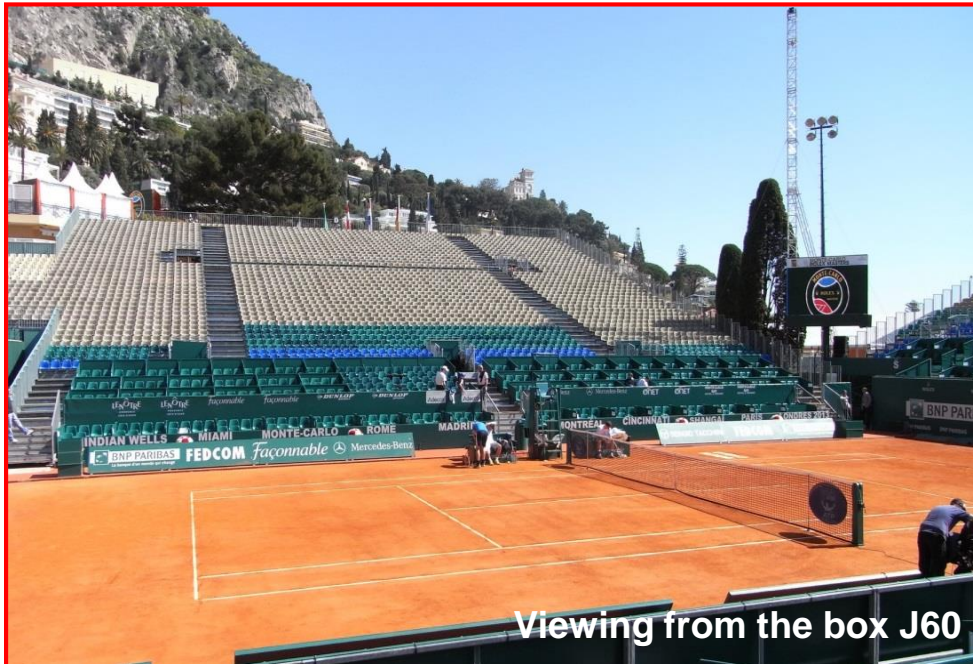

LOGE J60

- ★ Capacité : 4 personnes
- ★ Situation : Tribune « Monaco », Court Central
- ★ Accès au Village VIP

Vue depuis la loge J60

TRIBUNE MONACO

LOGE J60

**ROLEX
MONTE-CARLO
MASTERS**

13-21 AVRIL 2019

B O X J60

- ★ Capacity : 4 persons
- ★ Location : Grandstand « Monaco », Central Court
- ★ Village VIP access

Viewing from the box J60

ROLEX
MONTE-CARLO
MASTERS

13-21 APRIL 2019